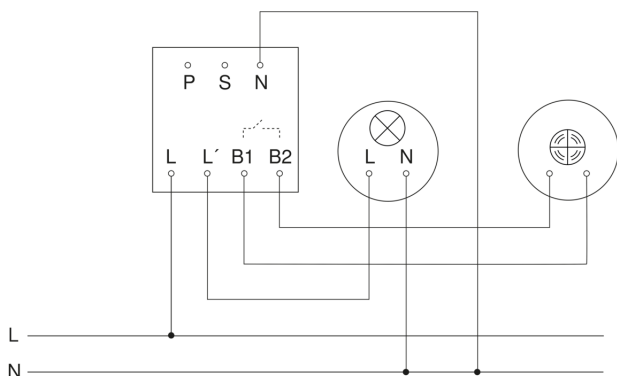

DualTech

COM2 - incassato
EAN 4007841 008000
Art. n. 008000

Schema elettrico Master

Schema elettrico Master-Slave collegamento in rete